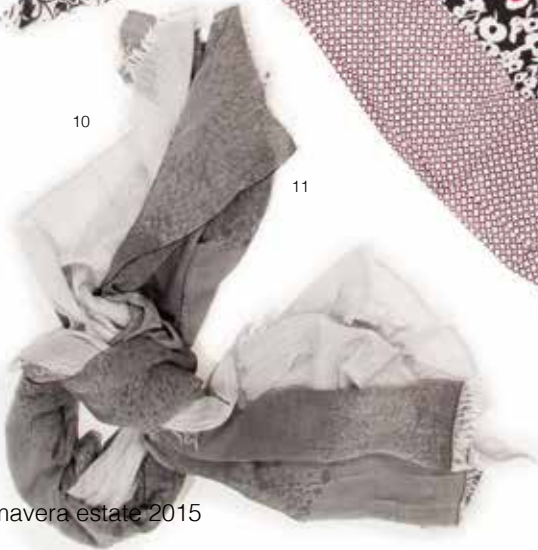

512-CAMND2080 ABITO  
705-CL13 COLLANA  
705-OR2 ORECCHINO  
705-CL05 COLLANA

primavera estate 2015

*pagina a lato*

- 1) 522-STB9 STOLA/PAREO
- 2) 512-TE2084 TELO MARE
- 3) 512-TE2084 TELO MARE
- 4) 512-CAMND3019 CAMICIONE
- 5) 522-STB9 STOLA/PAREO
- 6) 512-CAMND5010 CAFTANO
- 7) 098-ST1439 STOLA
- 8) 522-STB14 STOLA/PAREO
- 9) 098-ST1431 STOLA

1

3

4

2

5

6

7

8

9

*pagina a lato*

- 1) 512-CAMND2014 CAMICIA
- 2) 705-CIN01 CINTURA/COLLANA
- 3) 150-CAMAY9007 ABITINO
- 4) 222-CI8428 ZEPPA
- 5) 522-STB11 STOLA
- 6) 578-BAASTUCCIO ASTUCCIO PELLE
- 7) 705-CL07 COLLANA
- 8) 222-CI1755 ZOCCOLO
- 9) 512-CAMND9088 CAFTANO
- 10) 712-STRIO/14 STOLA
- 11) 695-ST65800 STOLA
- 12) 695-ST61262 STOLA